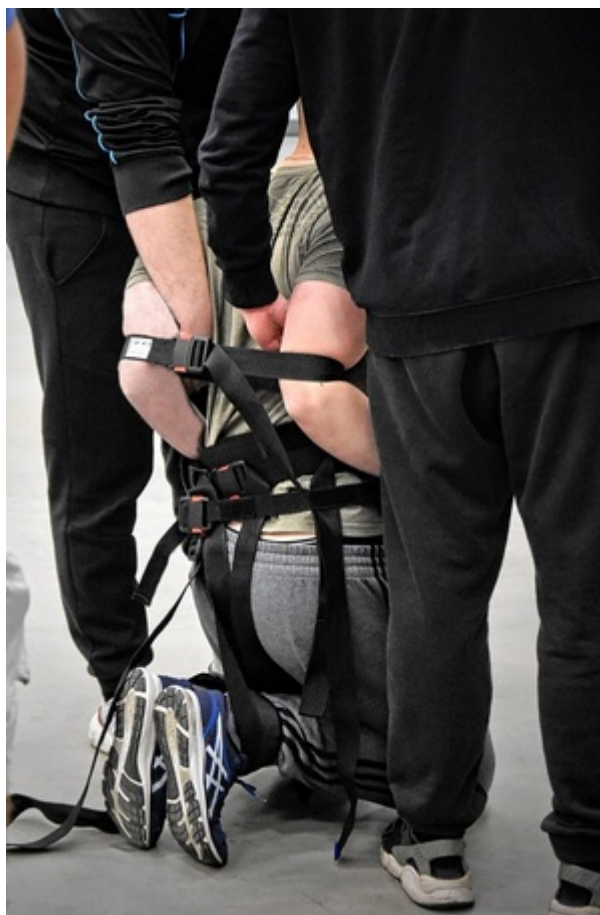

Przeprowadzanie doprowadzeń cudzoziemców drogą lotniczą - poziom I